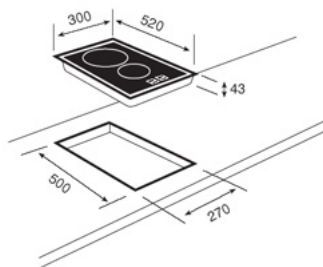

## PDF\_CARACT

- . Funktionen:
- . Ankochautomatik
- . Kurzzeitwecker
- . Warmhaltefunktion
- . Verriegelung
- . Kindersicherung (Tastenkombination)
- . Ausstattung:
- . 2 Kochzonen:
- . vorne Einkreis-Kochzone Ø 145 mm
- . hinten Zweikreis-Kochzonen Ø 180/200 mm
- . Bedienkomfort:
- . Sicherheitsabschaltung
- . Sensorschaltung
- . Restwärmeanzeige
- . Anschlusswert: 2,9 kW

### Abmessungen

|                                     |           |
|-------------------------------------|-----------|
| Ausschnittmaß B x T (mm)            | 265 x 490 |
| Außenmaß Edelstahl-Optik B x T (mm) | 294 x 519 |
| Außenmaß rahmenlos B x T (mm)       | -         |
| Außenmaß CN 18/10 B x T (mm)        | -         |