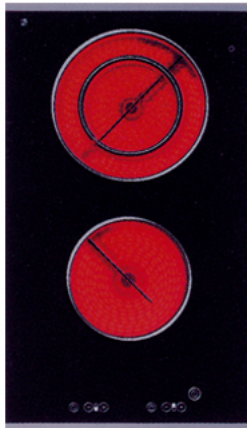

## PDF\_CARACT

- . Funktionen:
- . Ankochautomatik
- . Kurzzeitwecker
- . Warmhaltefunktion
- . Verriegelung
- . Kindersicherung (Tastenkombination)
- . Ausstattung:
- . 2 Kochzonen:
- . vorne Einkreis-Kochzone Ø 145 mm
- . hinten Zweikreis-Kochzonen Ø 180/200 mm
- . Bedienkomfort:
- . Sicherheitsabschaltung
- . Sensorschaltung
- . Restwärmeanzeige
- . Anschlusswert: 2,9 kW

### Farbe/Ausführung

|                 |   |
|-----------------|---|
| Edelstahl-Optik | • |
| Rahmenlos       | - |
| CN 18/10        | - |