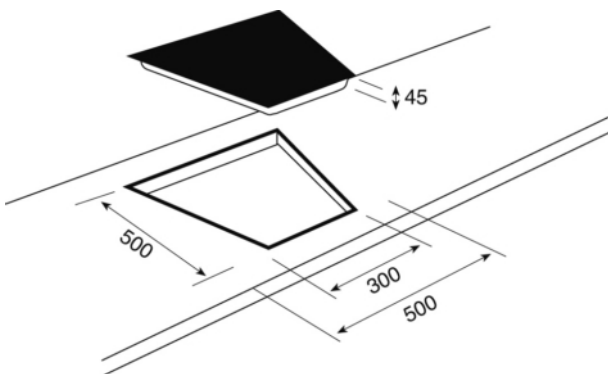

Sensorschaltung

Restwärmeanzeige

Technische Daten:

Anschlusswert: 4,1 kW

Außenabmessungen Facette: 520/320 x 520 mm

Facette vorne und hinten

Optionales Zubehör:

Glasschneidebretter

Zeichnung

Varianten

80117 Facette