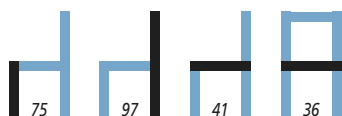

ASTRA 75 CM

Metallgestell	chrom satiniert
Sitz	Kernleder
schwarz	4195002 € 375,00
salvia	4195007 € 375,00
natur	4195008 € 375,00
rot	4195010 € 375,00
caffé	4195018 € 375,00
Sitz	Lackleder
weiß	4196003 € 340,00
schwarz	4196002 € 340,00
rot	4196010 € 340,00
orange	4196012 € 340,00
Sitz	Furnier
buche natur	4192007 € 310,00
wenge	4192004 € 310,00
kirschbaum	4192003 € 310,00
eiche hell	4192002 € 310,00

Metallgestell	alufarbig
Sitz	Kernleder
schwarz	4195902 € 305,00
salvia	4195907 € 305,00
natur	4195908 € 305,00
rot	4195910 € 305,00
caffé	4195918 € 305,00
Sitz	Lackleder
weiß	4196903 € 275,00
schwarz	4196902 € 275,00
rot	4196910 € 275,00
orange	4196912 € 275,00
Sitz	Furnier
buche natur	4192907 € 240,00
wenge	4192904 € 240,00
kirschbaum	4192903 € 240,00
eiche hell	4192902 € 240,00