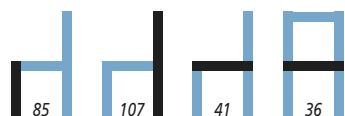

ASTRA 85 CM

Metallgestell	chrom satiniert
Sitz	Kernleder
schwarz	5195002 € 375,00
salvia	5195007 € 375,00
natur	5195008 € 375,00
rot	5195010 € 375,00
caffé	5195018 € 375,00
Sitz	Lackleder
weiß	5196003 € 340,00
schwarz	5196002 € 340,00
rot	5196010 € 340,00
orange	5196012 € 340,00
Sitz	Furnier
buche natur	5192007 € 310,00
wenge	5192004 € 310,00
kirschbaum	5192003 € 310,00
eiche hell	5192002 € 310,00

Metallgestell	alufarbig
Sitz	Kernleder
schwarz	5195902 € 305,00
salvia	5195907 € 305,00
natur	5195908 € 305,00
rot	5195910 € 305,00
caffé	5195918 € 305,00
Sitz	Lackleder
weiß	5196903 € 275,00
schwarz	5196902 € 275,00
rot	5196910 € 275,00
orange	5196912 € 275,00
Sitz	Furnier
buche natur	5192907 € 240,00
wenge	5192904 € 240,00
kirschbaum	5192903 € 240,00
eiche hell	5192902 € 240,00

Lieferzeit ◀
3 - 4 Wochen

Sondermaß-Aufpreis **24 € 022,00**

▶ individuelle Sitzhöhe
57 cm - 85 cm möglich