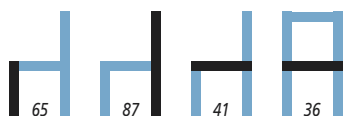

Astra

ASTRA 65 CM

Metallgestell	chrom satiniert
Sitz	Kernleder
schwarz	3195002 € 350,00
salvia	3195007 € 350,00
natur	3195008 € 350,00
rot	3195010 € 350,00
caffé	3195018 € 350,00
Sitz	Lackleder
weiß	3196003 € 310,00
schwarz	3196002 € 310,00
rot	3196010 € 310,00
orange	3196012 € 310,00
Sitz	Furnier
buche natur	3192007 € 280,00
wenge	3192004 € 280,00
kirschbaum	3192003 € 280,00
eiche hell	3192002 € 280,00