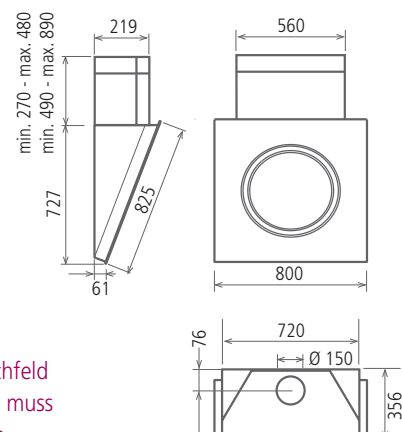

Ausführung

		Bestell-Nr.	exkl. MwSt.	inkl. MwSt.
Glas schwarz	80 cm	61616219	€ 2260,00	€ 2689,40
Glas weiß	80 cm	61616318	€ 2260,00	€ 2689,40

Zubehör

	Bestell-Nr.	exkl. MwSt.	inkl. MwSt.
5 Jahres Vollgarantie	885555	€ 0029,00	€ 0034,51
Long-Life Kohlefilter	F00264/1	€ 0042,00	€ 0049,98
Edelstahlkamin, H 490-890 mm	KIT01054	€ 0285,00	€ 0339,15
Edelstahlkamin, H 270-480 mm	KIT01796	€ 0240,00	€ 0285,60
Ersatzleuchtmittel Halogen	730145	€ 0006,20	€ 0007,38
Fernbedienung schwarz	KIT02183	€ 0098,00	€ 0116,62
Fernbedienung weiß	KIT02184	€ 0098,00	€ 0116,62

optional

Hinweis:

Lieferzustand Umluftversion inkl. Kohlefilter –
Abluftversion benötigt KIT01054 oder KIT01796

Der Abstand vom Kochfeld
bis Unterkante Haube muss
mind. 30 cm betragen