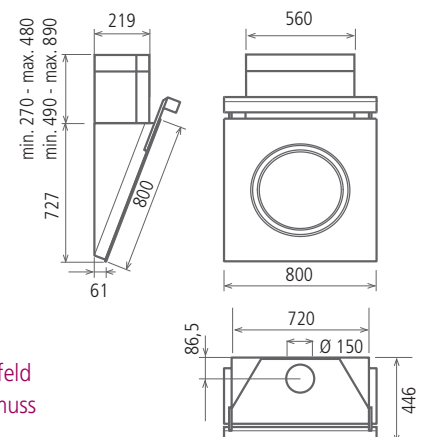

Hinweis:

Lieferzustand Umluftversion inkl. Kohlefilter –
Abluftversion benötigt KIT01054 oder KIT01796

Der Abstand vom Kochfeld
bis Unterkante Haube muss
mind. 30 cm betragen