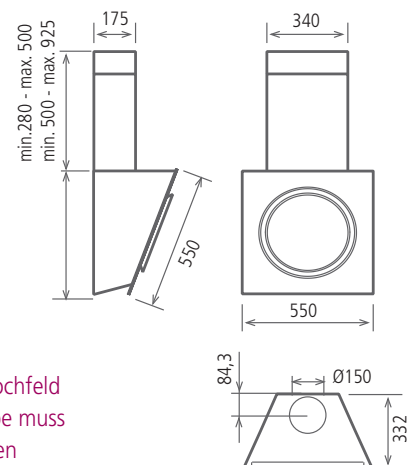

Hinweis:

Lieferzustand Umluftversion inkl. Kohlefilter –
Abluftversion benötigt KIT01513 oder KIT01797

Der Abstand vom Kochfeld
bis Unterkante Haube muss
mind. 30 cm betragen